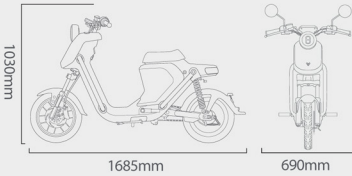

## OVERZICHT

Kleur  
Gewicht incl batterij  
Voorwiel  
Achterwiel  
Zithoogte  
Zit capaciteit

● ● ●  
57Kg  
65/95-12  
65/95-12  
710mm  
1

## HIGHLIGHTS

30 Min Max Continue Vermogen	1200W
Vermogen	800W
Verwijderbare batterij gewicht	5.5 kg
Laadtijd	6 uur
Voltage	48V
Snelladen	Nee
Batterij Cell Type	18650 Lithium Ion
Topkoffer	Geen accessoire beschikbaar
USB Laad poort	Standaard Aanwezig
Motor	Bosch GmbH
Laad Capaciteit (inc. Passagiers & Vracht)	147 kg