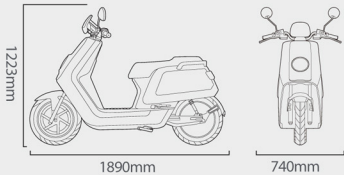

## OVERZICHT

Kleur	
Gewicht incl batterij	115Kg
Voorwiel	90/90-14
Achterwiel	110/80-14
Zithoogte	815mm
Zit capaciteit	2